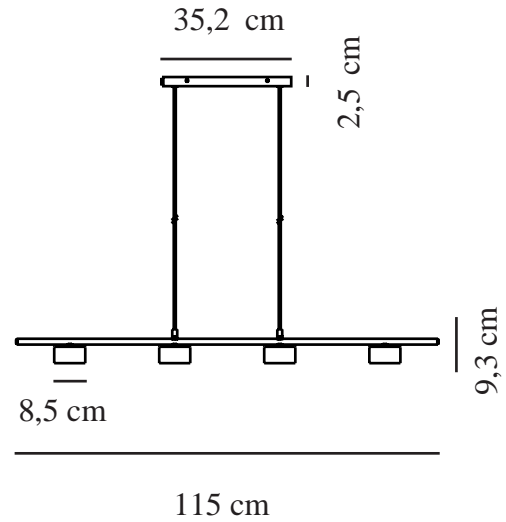

CLYDE | SPOTLIGHT | SCHWARZ

2010813003

nordlux®

Spannung (V): 220-240 Volt
IP-Grad: IP20
Klasse (Klasse 1, Klasse 2, Klasse 3): Klasse 2 (Dopp. isoliert)
Leuchtmittelsockel: LED Module

Farbe: Schwarz
Höhe (cm): 9.3
Breite (cm): 8.5
Länge (cm): 115

Verkaufsbox Höhe (cm): 93
Verkaufsbox Breite (cm): 11
Verkaufsbox Tiefe (cm): 23.5
Verkaufsbox Volumen m³: 0.024
Produkt Nettogewicht (kg): 2

Hauptmaterial: Metall
Sekundärmaterial: Plastik
Kabel Farbe: Schwarz
Kabel Länge (cm): 200
Oberflächenmaterial Kabel: Textilien
Ist das Kabel austauschbar?: False

EAN: 5704924001161
TUN: 2100602
Artikelnummer: 2010813003
Stück pro Hauptkarton: 2

Helligkeit des Lichts (Lumen): 350
Farbtemperatur (K): 2700
Ra-Wert : 80
Lebensdauer (Std.): 25000
Abstrahlwinkel (°) : 120
Energieklasse: F
Tatsächliche Watt (W): 16