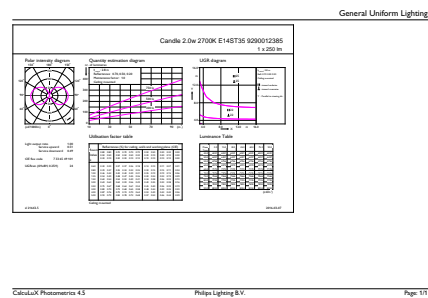

Produktdaten

Bestell-Produktname	CorePro LEDCandleND2-25W ST35 E14 827CLG
Gesamtbezeichnung des Produkts	CorePro LEDCandleND2-25W ST35 E14 827CLG
Gesamt-Produktcode	871951434772400
Bestellcode	34772400
Material-Nr. (12NC)	929001238592
Anzahl pro Verpackung	1
EAN/UPC – Produkt/Kiste	8719514347724
Zähler – Pakete pro Außenkarton	10
EAN Umverpackung	8719514347731

Abmessungsskizzen

Product	D	C
CorePro LEDCandleND2-25W ST35 E14 827CLG	35 mm	97 mm

Photometrische Daten

Spectral Power Distribution Colour - CorePro LEDCandleND2-25W ST35 E14 827CLG

General uniform lighting - CorePro LEDCandleND2-25W ST35 E14 827CLG