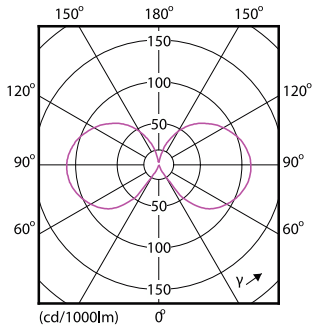

Abmessungsskizzen

Product	D	C
CorePro LEDCandleND2-25W ST35 E14 827CLG	35 mm	97 mm

Photometrische Daten

Spectral Power Distribution Colour - CorePro LEDCandleND2-25W ST35 E14 827CLG

General uniform lighting - CorePro LEDCandleND2-25W ST35 E14 827CLG

CorePro GLASS LED Kerzen- und Tropfenformlampen

Photometrische Daten

Light Distribution Diagram - CorePro LEDCandleND2-25W ST35 E14 827CLG

Lebensdauer

Life Expectancy Diagram - CorePro LEDCandleND2-25W ST35 E14 827CLG