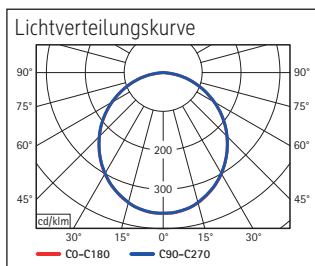

LED-Tischleuchte MAULpearly colour vario, dimmbar

COLOUR MY **WORK**

- **Die Leistungsstärke unter den Kompakten**
- **Flexibel: Farbtemperatur und Beleuchtungsstärke in 3 Stufen einstellbar, je nach Tageszeit und Befinden**
- **Gute Ausleuchtung eines begrenzten Bereiches, dabei hohe Lichtleistung**
- **Extrem sparsam: Moderne LED-Technik**
- **Praktisch: Stabiler Arm mit Flexbereich zur Einstellung des Leuchtwinkels**
- **Komfortable Touchfeld-Bedienung am Leuchtenfuß**
- **Technisches Sicherheitskonzept Made by MAUL**
- Praktisch: Diffusor für geringen Schattenwurf
- Austausch Lichtquelle und Betriebsgerät möglich
- Verpackung recycelbar

Beleuchtungsstärke Leuchte: 1.360 Lux bei 35 cm Abstand
 Farbtemperatur (je Lichtquelle): 3.000 Kelvin (warmweiß) bis 6.500 Kelvin (tageslichtweiß)
 Anzahl Lichtquellen: 1
 Energieeffizienzklasse (je Lichtquelle): D (Spektrum A bis G)
 Gewichteter Energieverbrauch (je Lichtquelle): 5 kWh/1000 h
 Lebensdauer L70B50 (je Lichtquelle): 50.000 h
 Nutzlichtstrom (je Lichtquelle): 616 Lumen
 Fuß: Standfuß
 Material: Kopf: Kunststoff - Arm: Metall, Stahl - Standfuß: Kunststoff -
 Fuß: Beschwerungseinlage, schreibstischschonende Unterlage
 Maße: Höhe: 37,5 cm - Kopf: 16 x 6 cm - Arm: Länge unten 35,7 cm - Fuß: 16.5 x 10.6 cm
 Bewegung: Kopf: Neigbar, Drehbar - Arm: Neigbar, Drehbar
 Position Schalter: Leuchtenfuß

- Garantie: 2 Jahre

Art.-Nr.	Farbe	EAN-Code	Zollcode	Packungsmaße / VE	Gewicht (inkl. Verp.)	VE
8201702	weiß	4002390069175	94052140	26,5 x 22 x 13 cm	0,912 kg	1 St
8201732	atlantic blue	4002390080729	94052140	26,5 x 22 x 13 cm	0,912 kg	1 St
8201752	lime	4002390080743	94052140	26,5 x 22 x 13 cm	0,912 kg	1 St
8201790	schwarz	4002390079129	94052140	26,5 x 22 x 13 cm	0,912 kg	1 St
8201795	silber	4002390086189	94052140	26,5 x 22 x 13 cm	0,912 kg	1 St