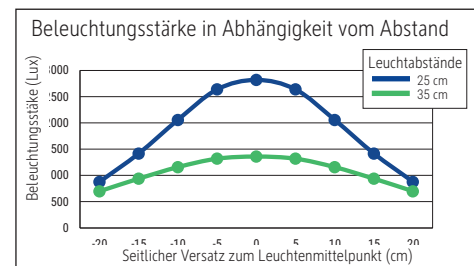

LED-Tischleuchte MAULpearly colour vario, dimmbar

COLOUR MY **WORK**

- **Die Leistungsstärke unter den Kompakten**
- **Flexibel: Farbtemperatur und Beleuchtungsstärke in 3 Stufen einstellbar, je nach Tageszeit und Befinden**
- **Gute Ausleuchtung eines begrenzten Bereiches, dabei hohe Lichtleistung**
- **Extrem sparsam: Moderne LED-Technik**
- **Praktisch: Stabiler Arm mit Flexbereich zur Einstellung des Leuchtwinkels**
- **Komfortable Touchfeld-Bedienung am Leuchtenfuß**
- **Technisches Sicherheitskonzept Made by MAUL**
- Praktisch: Diffusor für geringen Schattenwurf
- Austausch Lichtquelle und Betriebsgerät möglich
- Verpackung recycelbar

Beleuchtungsstärke Leuchte: 1.360 Lux bei 35 cm Abstand
 Farbtemperatur (je Lichtquelle): 3.000 Kelvin (warmweiß) bis 6.500 Kelvin (tageslichtweiß)
 Anzahl Lichtquellen: 1
 Energieeffizienzklasse (je Lichtquelle): D (Spektrum A bis G)
 Gewichteter Energieverbrauch (je Lichtquelle): 5 kWh/1000 h
 Lebensdauer L70B50 (je Lichtquelle): 50.000 h
 Nutzlichtstrom (je Lichtquelle): 616 Lumen
 Fuß: Standfuß
 Material: Kopf: Kunststoff - Arm: Metall, Stahl - Standfuß: Kunststoff -
 Fuß: Beschwerungseinlage, schreibstischschonende Unterlage
 Maße: Höhe: 37,5 cm - Kopf: 16 x 6 cm - Arm: Länge unten 35,7 cm - Fuß: 16.5 x 10.6 cm
 Bewegung: Kopf: Neigbar, Drehbar - Arm: Neigbar, Drehbar
 Position Schalter: Leuchtenfuß

- Garantie: 2 Jahre

Art.-Nr.	Farbe	EAN-Code	Zollcode	Packungsmaße / VE	Gewicht (inkl. Verp.)	VE
8201702	weiß	4002390069175	94052140	26,5 x 22 x 13 cm	0,912 kg	1 St
8201732	atlantic blue	4002390080729	94052140	26,5 x 22 x 13 cm	0,912 kg	1 St
8201752	lime	4002390080743	94052140	26,5 x 22 x 13 cm	0,912 kg	1 St
8201790	schwarz	4002390079129	94052140	26,5 x 22 x 13 cm	0,912 kg	1 St
8201795	silber	4002390086189	94052140	26,5 x 22 x 13 cm	0,912 kg	1 St