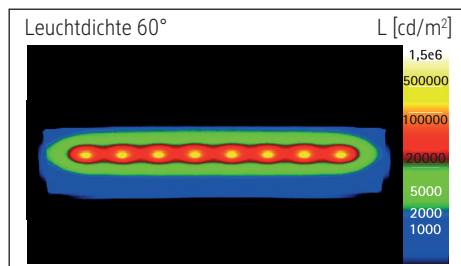

LED-Tischleuchte MAULpearly colour vario, dimmbar

COLOUR MY **WORK**

- **Die Leistungsstärke unter den Kompakten**
- **Flexibel: Farbtemperatur und Beleuchtungsstärke in 3 Stufen einstellbar, je nach Tageszeit und Befinden**
- **Gute Ausleuchtung eines begrenzten Bereiches, dabei hohe Lichtleistung**
- **Extrem sparsam: Moderne LED-Technik**
- **Praktisch: Stabiler Arm mit Flexbereich zur Einstellung des Leuchtwinkels**
- **Komfortable Touchfeld-Bedienung am Leuchtenfuß**
- **Technisches Sicherheitskonzept Made by MAUL**
- Praktisch: Diffusor für geringen Schattenwurf
- Austausch Lichtquelle und Betriebsgerät möglich
- Verpackung recycelbar

Beleuchtungsstärke Leuchte: 1.360 Lux bei 35 cm Abstand
 Farbtemperatur (je Lichtquelle): 3.000 Kelvin (warmweiß) bis 6.500 Kelvin (tageslichtweiß)
 Anzahl Lichtquellen: 1
 Energieeffizienzklasse (je Lichtquelle): D (Spektrum A bis G)
 Gewichteter Energieverbrauch (je Lichtquelle): 5 kWh/1000 h
 Lebensdauer L70B50 (je Lichtquelle): 50.000 h
 Nutzlichtstrom (je Lichtquelle): 616 Lumen
 Fuß: Standfuß
 Material: Kopf: Kunststoff - Arm: Metall, Stahl - Standfuß: Kunststoff -
 Fuß: Beschwerungseinlage, schreibstischschonende Unterlage
 Maße: Höhe: 37,5 cm - Kopf: 16 x 6 cm - Arm: Länge unten 35,7 cm - Fuß: 16.5 x 10.6 cm
 Bewegung: Kopf: Neigbar, Drehbar - Arm: Neigbar, Drehbar
 Position Schalter: Leuchtenfuß

- Garantie: 2 Jahre

Art.-Nr.	Farbe	EAN-Code	Zollcode	Packungsmaße / VE	Gewicht (inkl. Verp.)	VE
8201702	weiß	4002390069175	94052140	26,5 x 22 x 13 cm	0,912 kg	1 St
8201732	atlantic blue	4002390080729	94052140	26,5 x 22 x 13 cm	0,912 kg	1 St
8201752	lime	4002390080743	94052140	26,5 x 22 x 13 cm	0,912 kg	1 St
8201790	schwarz	4002390079129	94052140	26,5 x 22 x 13 cm	0,912 kg	1 St
8201795	silber	4002390086189	94052140	26,5 x 22 x 13 cm	0,912 kg	1 St