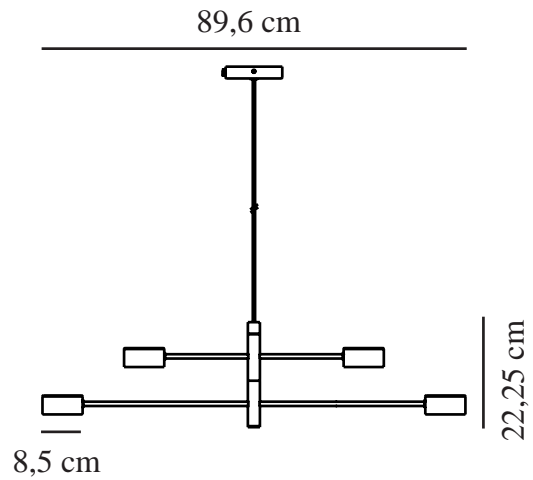

CLYDE | PENDELLEUCHE | SCHWARZ

2010803003

nordlux®

Spannung (V): 220-240 Volt
IP-Grad: IP20
Klasse (Klasse 1, Klasse 2, Klasse 3): Klasse 2 (Dopp. isoliert)
Leuchtmittelsockel: LED Module

Hauptmaterial: Metall
Sekundärmaterial: Plastik
Kabel Farbe: Schwarz
Kabel Länge (cm): 200
Oberflächenmaterial Kabel: Textilien
Ist das Kabel austauschbar?: False

Farbe: Schwarz
Höhe (cm): 22.25
Breite (cm): 8.5
Schirmdurchmesser (cm): 8.5
Länge (cm): 89.6
Neigungswinkel (°): 320

EAN: 5704924001154
TUN: 2100601
Artikelnummer: 2010803003
Stück pro Hauptkarton: 2

Verkaufsbox Höhe (cm): 93
Verkaufsbox Breite (cm): 11
Verkaufsbox Tiefe (cm): 23.5
Verkaufsbox Volumen m³: 0.024
Produkt Nettogewicht (kg): 2

Helligkeit des Lichts (Lumen): 350
Farbtemperatur (K): 2700
Ra-Wert : 80
Lebensdauer (Std.): 25000
Abstrahlwinkel (°) : 120
Energieklasse: F
Tatsächliche Watt (W): 16

- Skandinavisches minimalistisches Design • Moodmaker™ 3-stufig dimmbar mit Memory-Funktion • 350 Lumen pro Leuchtenkopf
- Drehbare Leuchtenarme, damit Sie Ihren persönlichen Style und die passende Richtung