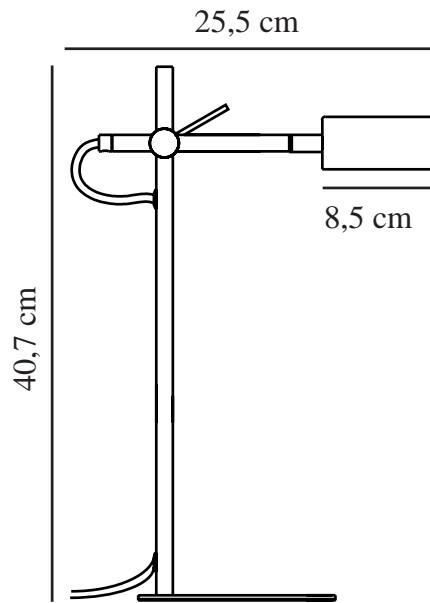

CLYDE | TISCHLAMPE | SCHWARZ

2010835003

nordlux®

Spannung (V): 220-240 Volt
IP-Grad: IP20
Klasse (Klasse 1, Klasse 2, Klasse 3): Klasse 2 (Dopp. isoliert)
Leuchtmittelsockel: LED Module
Schalterplatzierung: Auf dem Kabel

Hauptmaterial: Metall
Sekundärmaterial: Plastik
Kabel Farbe: Schwarz
Kabel Länge (cm): 150
Oberflächenmaterial Kabel: Textilien
Ist das Kabel austauschbar?: False

Farbe: Schwarz
Höhe (cm): 40.7
Breite (cm): 15
Rohrdurchmesser (cm): 1.15
Schirmdurchmesser (cm): 8.5
Länge (cm): 25.5
Neigungswinkel (°): 130

EAN: 5704924001185
TUN: 2100604
Artikelnummer: 2010835003

Stück pro Hauptkarton: 3
Verkaufsbox Höhe (cm): 43.5
Verkaufsbox Breite (cm): 5.5
Verkaufsbox Tiefe (cm): 18.5
Verkaufsbox Volumen m³ : 0.0044
Produkt Nettogewicht (kg): 1.4

Helligkeit des Lichts (Lumen): 350
Farbtemperatur (K): 2700
Ra-Wert : 80
Lebensdauer (Std.): 25000
Abstrahlwinkel (°) : 120
Energieklasse: F
Tatsächliche Watt (W): 4

- Skandinavisches minimalistisches Design • Moodmaker™ 3-stufig dimmbar mit Memory-Funktion • 350 Lumen pro Leuchtenkopf
- Verstellbares Gelenk und flexibler Leuchtenkopf für ein gerichtetes Licht • 5 Jahre LED-