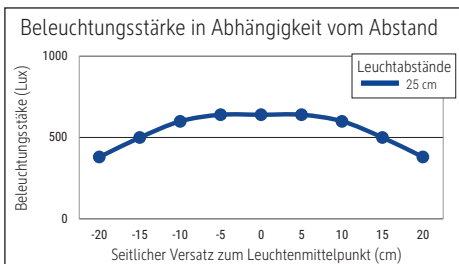

Akku LED-Tischleuchte MAULnina, dimmbar

greener@work