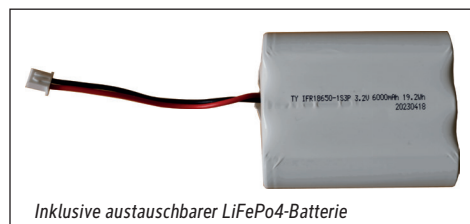

- **Trend-Designleuchte für kabelloses Ambiente-Licht**
- **Top Qualität: Beschichtete Aluminiumleuchte inkl. hochwertigem LiFe-PO4-Akku**
- **Überall wie einen Freund mitnehmen: Am Besprechungstisch, im Bistro, als Lese- und Nachttischleuchte, im Keller, auf der überdachten Terrasse**
- **Lithium-Eisenphosphat-Akku mit großer Sicherheit und sehr langer Lebensdauer von ca. 10 Jahren: Unempfindlicher bei hohen Temperaturen, Überladen, Kurzschlüssen oder mechanischen Belastungen**
- **greener@work: Keine giftigen Schwermetalle, keine seltenen Erden, hoher Recyclinganteil (auch Akku), sparsame LED-Technik**
- **Bequem laden: Leuchte einfach auf Kontakt-Ladestation stellen oder direkt über USB-C-Anschluss laden, Station und Kabel inklusive**
- **Technisches Sicherheitskonzept Made by MAUL**
- Netzunabhängiger Akkubetrieb: Kein störendes Kabel
- Stufenlos dimmen: Bedienung und Dimmen durch Touchfeld oben auf der Leuchte
- Lange Leuchtdauer, kurze Ladezeit: Bis zu 10 Stunden Beleuchtungszeit (je nach Dimmstufe), Ladedauer 5 h
- Design pur: Minimalistische Formgebung, hochwertige Materialwahl, stilvolles Akzentlicht
- Spritzwassergeschützt (IP54)
- Leistungsstark: Hohe Beleuchtungsstärke
- Naturgetreue Farbwiedergabe (wie Sonnenlicht um die Mittagszeit), CRI 95
- Praktisch: Optimierter Blendschutz durch Diffusor