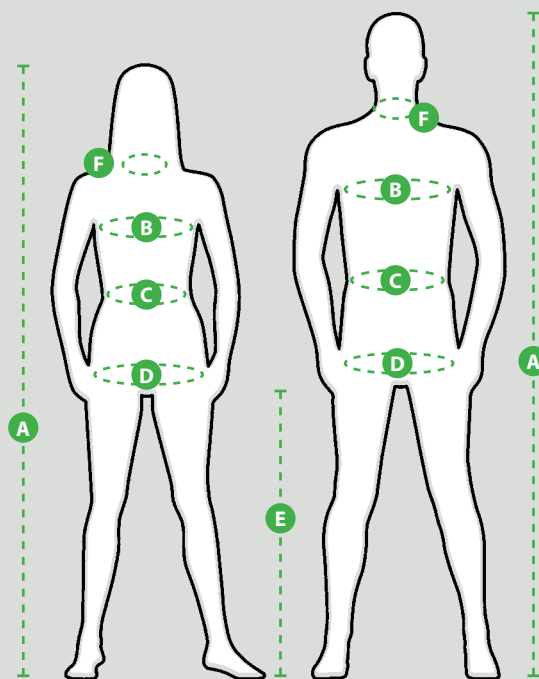

Slim Fit

Regular Fit

Slim Fit

A-Line

Straight Fit

DAMEN / WOMEN

International		XS	S	S	M	M	L	L	XL
Konfektionsgröße / Size		34	36	38	40	42	44	46	48
Körperhöhe / Height	A	170	170	170	170	170	170	170	170
Brustumfang / Chest	B	83-85	87-89	91-93	95-97	99-101	103-106	108-111	113-116
Taillenumfang / Waist	C	65-67	69-71	73-75	77-79	81-83	85-88	90-94	96-99
Hüftumfang / Hip	D	89-91	93-95	97-99	101-103	105-107	109-112	114-117	119-122

DAMEN-BLUSE / WOMEN SHIRT

International		XS	S	S	M	M	L	L
Konfektionsgröße / Size		34	36	38	40	42	44	46
Kragenweite / Collar Size	F	38	39	40	41	41	42	43

DAMEN-JEANS / WOMEN JEANS

GRÖSSE / SIZE IN INCH		27	28	29	30	31	32	33	34
Konfektionsgröße / Size		36	38	38	40	40	42	42	44
1/2 Bund, obere Kante, gerade / 1/2 waist straight, upper edge	C	35,0	37,0	39,0	41,0	43,0	45,0	46,5	48,0
Schrittlänge / Inseam - Regular 32 Inch	E	81,0	81,0	81,0	81,0	81,0	81,0	81,0	81,0

GRÖSSEN/SIZES

Maßangaben in cm / Sizes in cm

M Monate / Months

Y Jahre / Years

HERREN / MEN

International		S	M	M	L	XL	XXL
Konfektionsgröße / Size		46	48	50	52	54	56
Wäsche / Underwear		4	5	5	6	7	8
Körperhöhe / Height	A	168-174	171-177	174-180	177-183	180-186	183-189
Brustumfang / Chest	B	88-90	92-94	96-98	100-103	105-108	113-116
Hüftumfang / Hip	D	93-95	97-99	101-103	105-108	110-113	115-118

HERREN-HEMD / MEN SHIRT

International		S	M	L	XL
Konfektionsgröße / Size		46	48 50	52	54
Kragenweite / Collar Size	F	38	39/40	41/42	43/44

HERREN-JEANS / MEN JEANS

GRÖSSE / SIZE IN INCH		30	31	32	33	34	36
Konfektionsgröße / Size		46	48	50	52	54	56
1/2 Bund, obere Kante, gerade / 1/2 waist straight, upper edge	C	40,0	41,0	42,0	43,0	44,5	47,0
Schrittlänge / Inseam - Regular 32 Inch	E	81,0	81,0	81,0	81,0	81,0	81,0
Schrittlänge / Inseam - Large 34 Inch	E			86,0	86,0	86,0	86,0