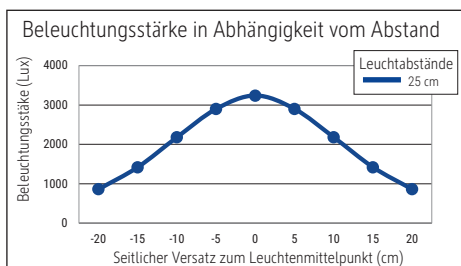

LED-Tischleuchte MAULabby

- **Leistungsstarke Kompaktleuchte**
- **Gut geeignet für kleine Arbeitsflächen, dabei hohe Lichtleistung**
- **Stabiler Arm mit Flexbereich zur Einstellung des Leuchtwinkels**
- **Robust: Fuß und Kopf aus stabilem Kunststoff, Arm aus Metall mit gummierter Oberfläche**
- **Reflektor in Mattweiß für optimale Lichtausnutzung**
- **Extrem sparsam: Moderne LED-Technik**
- **Technisches Sicherheitskonzept Made by MAUL**
- **Garantiert: Null Stromverbrauch im ausgeschalteten Zustand**
- **Kompakte Form: Platzsparend und handlich**
- **Austausch Lichtquelle und Betriebsgerät durch eine Elektro-Fachkraft möglich**
- **Umweltschonende Verpackung recycelbar, frei von Kunststoff**
- **Lieferbar ab 10 / 2024**

Beleuchtungsstärke Leuchte: 3.240 Lux bei 25 cm Abstand
 Farbtemperatur (je Lichtquelle): 3.000 Kelvin (warmweiß)
 Anzahl Lichtquellen: 1
 Energieeffizienzklasse (je Lichtquelle): E (Spektrum A bis G)
 Gewichteter Energieverbrauch (je Lichtquelle): 5 kWh/1000 h
 Lebensdauer L70B50 (je Lichtquelle): 25.000 h
 Nutzlichtstrom (je Lichtquelle): 585 Lumen
 Fuß: Standfuß
 Material: Kopf: Kunststoff - Arm: Metall, Gummi - Standfuß: Kunststoff - Fuß: schonende GummifüÙe
 Maße: Höhe: 30 cm - Kopf: Ø 11 cm - Fuß: Ø 15 cm
 Bewegung: Kopf: Neigbar, Drehbar - Arm: Neigbar, Drehbar
 Position Schalter: Leuchtenfuß

- Garantie: 2 Jahre

Art.-Nr.	Farbe	EAN-Code	Zollcode	Kabellänge ca.	Schutzklasse	PackungsmaÙe / VE	Gewicht (inkl. Verp.)	VE
8200702	weiß	4002390094054	94052140	1,60 m	II Eurostecker	32 x 15,5 x 15,5 cm	0,848 kg	1 St
8200725	rot	4002390094092	94052140	1,60 m	II Eurostecker	32 x 15,5 x 15,5 cm	0,848 kg	1 St
8200735	blau	4002390094115	94052140	1,60 m	II Eurostecker	32 x 15,5 x 15,5 cm	0,848 kg	1 St
8200790	schwarz	4002390094078	94052140	1,60 m	II Eurostecker	32 x 15,5 x 15,5 cm	0,848 kg	1 St