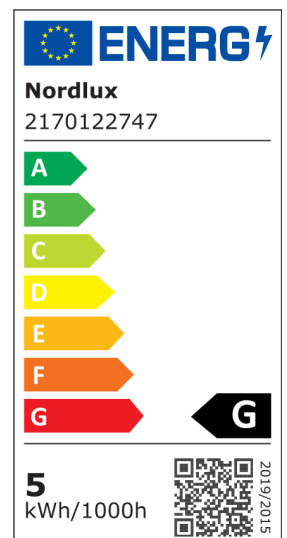

Spannung (V): 220-240 Volt
Leuchtmittelsockel: E27

Hauptmaterial: Glas
Farbe: Bernstein

Höhe (cm): 26

EAN: 5704924006432
TUN: 2144223
Artikelnummer: 2170122747
Stück pro Hauptkarton: 3
Verkaufsbox Höhe (cm): 27.5
Verkaufsbox Breite (cm): 21

Verkaufsbox Tiefe (cm): 21
Verkaufsbox Volumen m³: 0.0121
Produkt Nettogewicht (kg): 0.254

Helligkeit des Lichts (Lumen): 380
Farbtemperatur (K): 2200
Ra-Wert : 80
Lebensdauer (Std.): 15000
Abstrahlwinkel (°) : 360
Candela (cd) (nur für Lampen mit gebündeltem Licht): 0
Energieklasse: G
Tatsächliche Watt (W): 4.7

- Dekorative LED in Croissant-Form • Warmweißes Licht (2200 Kelvin)
- Dimmbar