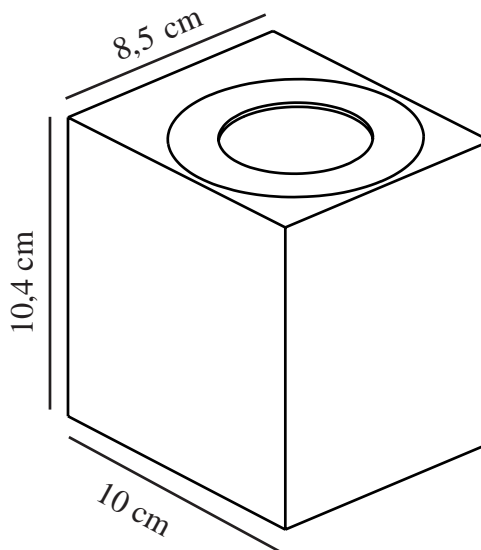

CANTO KUBI 2 | WANDLEUCHE | SEASIDE SCHWARZ

49711203

nordlux®

Spannung (V): 220-240 Volt
IP-Grad: IP44
Klasse (Klasse 1, Klasse 2, Klasse 3): Klasse 1 (Geerdet)
Leuchtmittelsockel: LED Module
: False
Parallelschaltung: True

Hauptmaterial: Aluminium
Sekundärmaterial: Glas
Glasfarbe: Klar
Ist das Kabel austauschbar?:
False
Geeignet für Meeresklima: True
Farbe: Seaside schwarz

Höhe (cm): 10.6
Breite (cm): 8.7
Projektion (cm): 10

EAN: 5704924016509
TUN: 2335039
Artikelnummer: 49711203
Stück pro Hauptkarton: 3
Verkaufsbox Höhe (cm): 12.5
Verkaufsbox Breite (cm): 11

Verkaufsbox Tiefe (cm): 9.3
Verkaufsbox Volumen m³: 0.0013
Produkt Nettogewicht (kg): 0.64

Helligkeit des Lichts (Lumen): 500
Farbtemperatur (K): 3000
Ra-Wert : 80
Lebensdauer (Std.): 30000
Abstrahlwinkel (°) : 120
Energieklasse: F
Tatsächliche Watt (W): 10.6

- Inklusive vier Lichteffekte • Sowohl Up- als auch Downlight • Eingebaute Parallelschaltung
- Besonders strapazierfähiges Material, das für küstennahe Gebiete geeignet ist (Designed