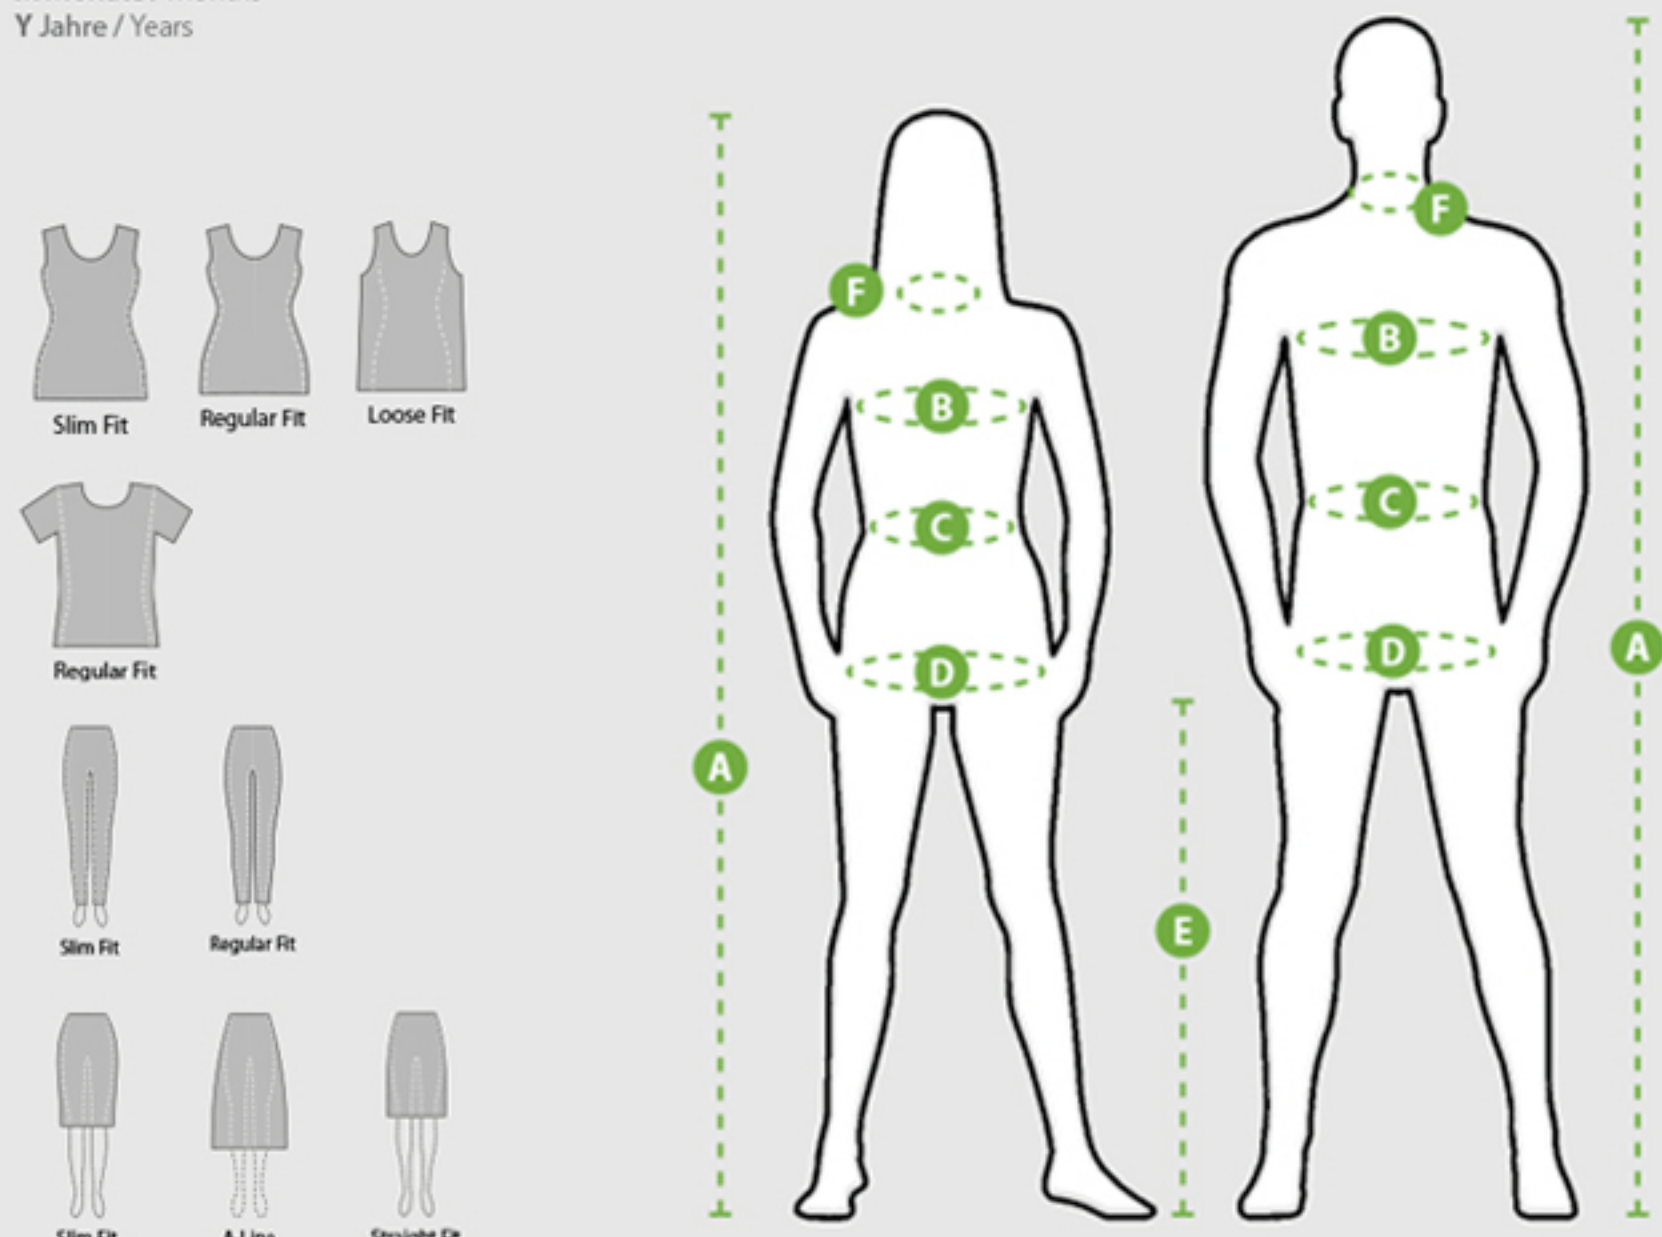

## DAMEN / WOMEN

International		XS	S	S	M	M	L	L	XL
Konfektionsgröße / Size		34	36	38	40	42	44	46	48
Körperhöhe / Height	A	170	170	170	170	170	170	170	170
Brustumfang / Chest	B	83-85	87-89	91-93	95-97	99-101	103-106	108-111	113-116
Taillenumfang / Waist	C	65-67	69-71	73-75	77-79	81-83	85-88	90-94	96-99
Hüftumfang / Hip	D	89-91	93-95	97-99	101-103	105-107	109-112	114-117	119-122

## HERREN / MEN

International		S	M	M	L	XL	XXL
Konfektionsgröße / Size		46	48	50	52	54	56
Wäsche / Underwear		4	5	5	6	7	8
Körperhöhe / Height	A	168-174	171-177	174-180	177-183	180-186	183-189
Brustumfang / Chest	B	88-90	92-94	96-98	100-103	105-108	113-116
Hüftumfang / Hip	D	93-95	97-99	101-103	105-108	110-113	115-118

## UNISEX

International		XS	S	M	L	XL	XXL
Damen / Women		34	36/38	40/42	44/46	48/50	52
Herren / Men		44	46	48/50	52	54	56

## BABY / BABY

Doppelgröße / Double Size	50/56	62/68	74/80	86/92	96/104				
Alter / Age	0-3 M	3-9 M	9-18 M	1-2 Y	3-4 Y				
Einzelgröße / Single Size	56	62	68	74	80	86	92	96	104
Alter / Age	0-3 M	3-6 M	6-9 M	9-12 M	12-18 M	18-24 M	2 Y	2-3 Y	3-4 Y