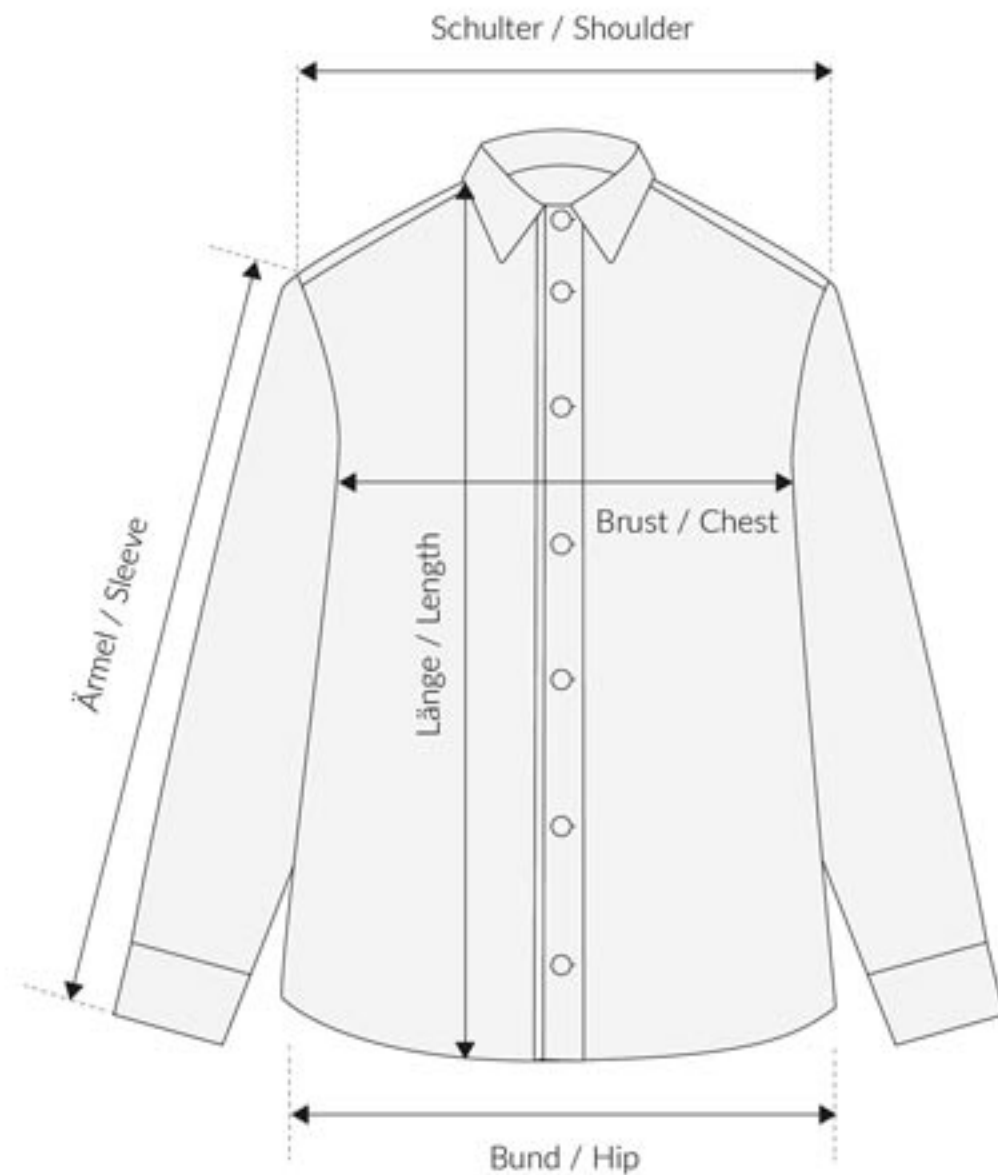

Maße/ Measurements (cm) **Nilay**

Größe/ Size	XS	S	M	L	XL
Schulter Shoulder		74,50	77,50	80,50	83,50
Brust Chest		58,00	60,00	62,00	64,00
Länge Length		57,00	57,80	58,60	60,10
Bund Hip		57,00	59,00	61,00	63,00
Kragen Collar		39,00	40,50	41,50	43,00

Kragen / Collar