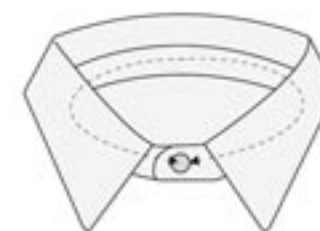

Maße/ Measurements (cm) **Nilay**

Größe/ Size	XS	S	M	L	XL
Schulter Shoulder		74,50	77,50	80,50	83,50
Brust Chest		58,00	60,00	62,00	64,00
Länge Length		57,00	57,80	58,60	60,10
Bund Hip		57,00	59,00	61,00	63,00
Kragen Collar		39,00	40,50	41,50	43,00

Kragen / Collar