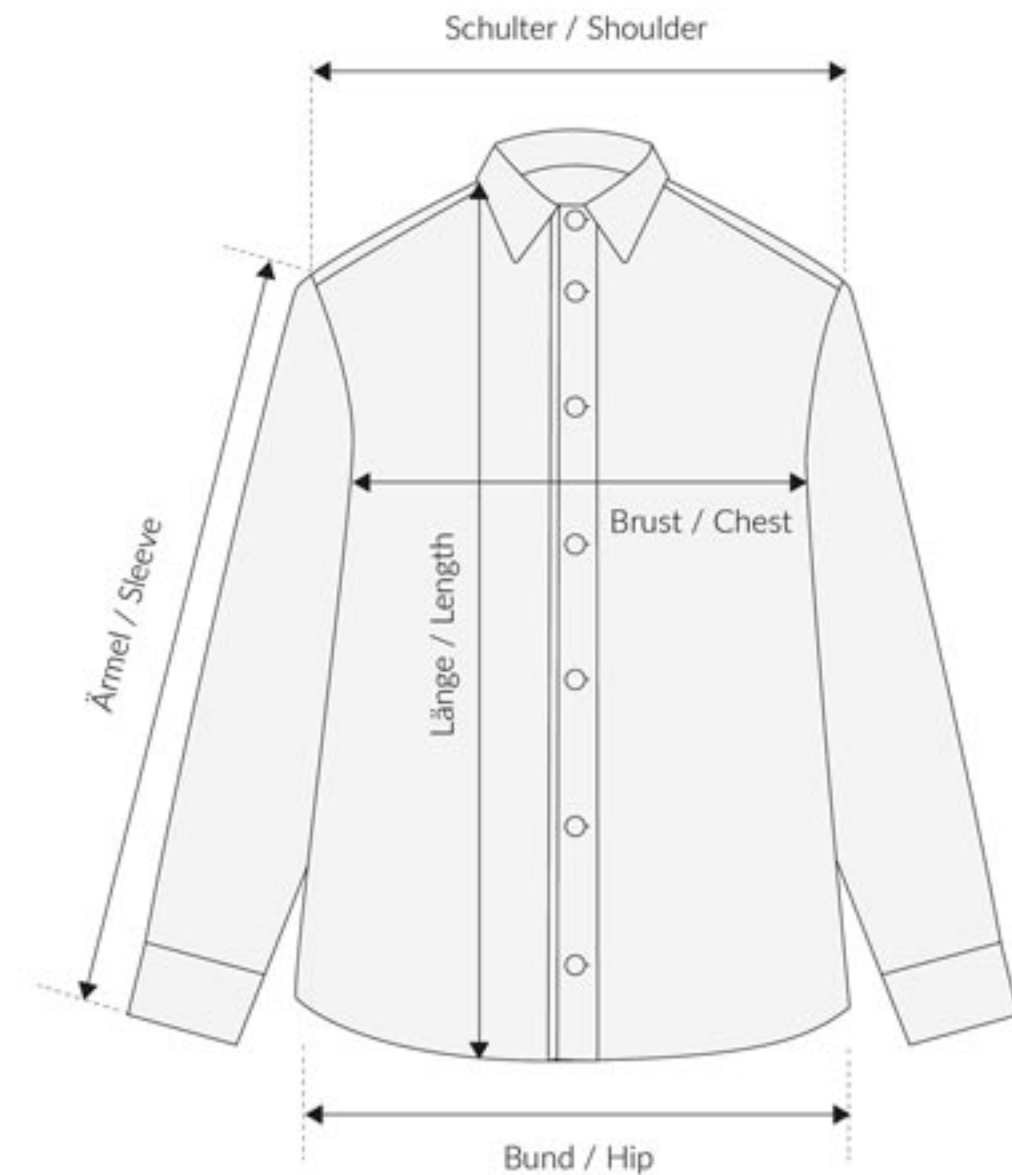

Maße/ Measurements (cm) **Nala**

Größe/ Size	XS	S	M	L	XL
Schulter Shoulder		39,50	41,50	43,50	45,50
Brust Chest		49,00	52,00	55,00	58,00
Länge Length		54,50	56,50	58,50	60,50
Bund Hip		49,00	52,00	55,00	58,00

Kragen / Collar