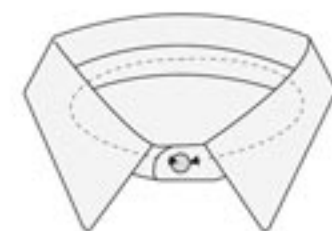

Maße/ Measurements (cm) **Nala**

Größe/ Size	XS	S	M	L	XL
Schulter Shoulder		39,50	41,50	43,50	45,50
Brust Chest		49,00	52,00	55,00	58,00
Länge Length		54,50	56,50	58,50	60,50
Bund Hip		49,00	52,00	55,00	58,00

Kragen / Collar