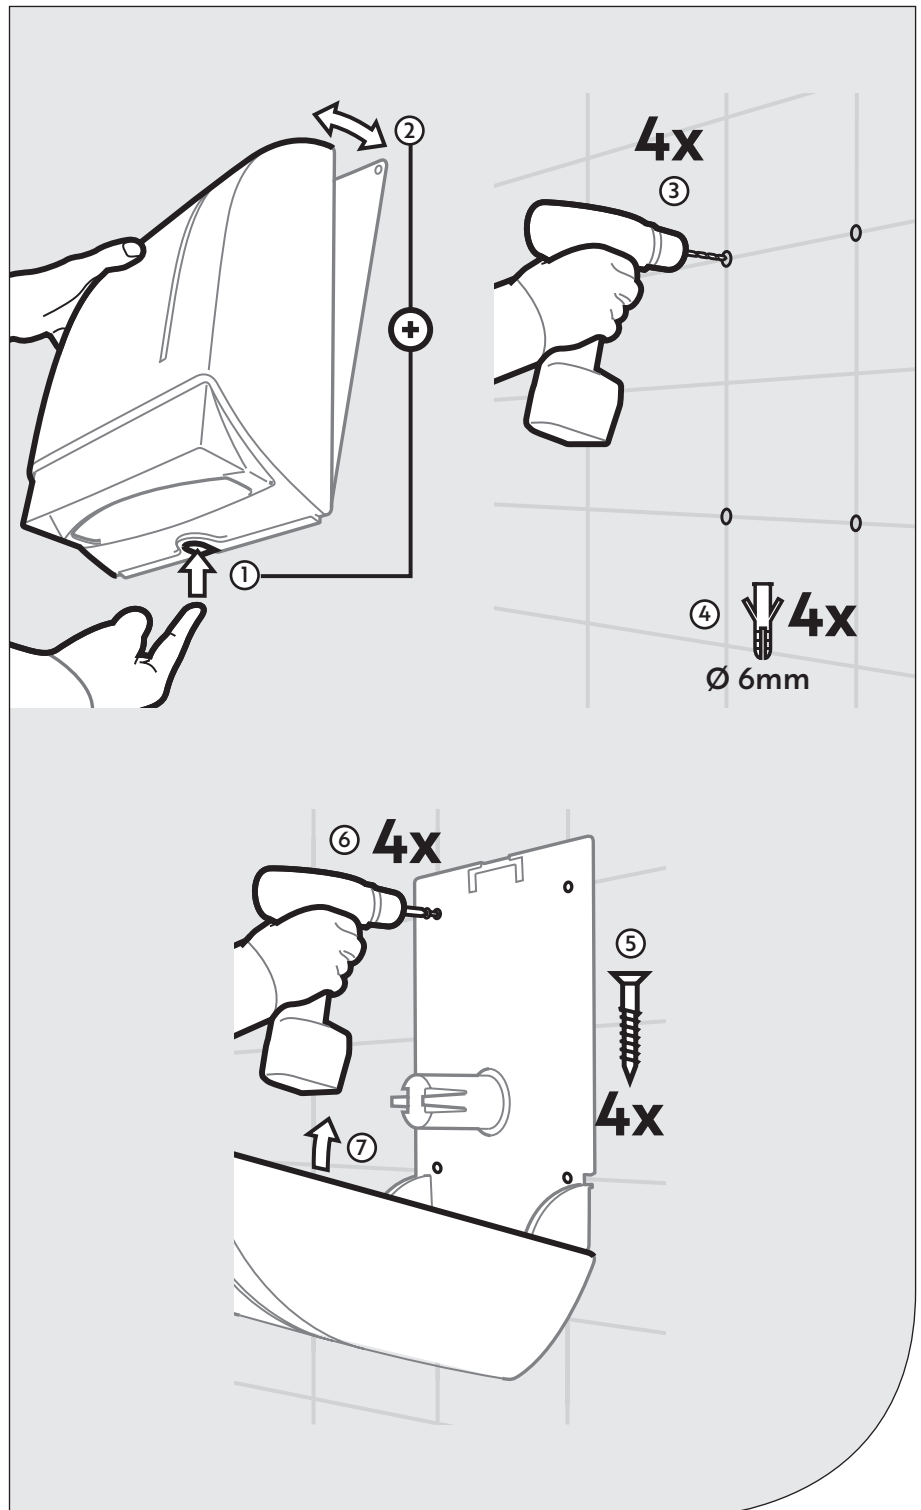

WEPA Professional GmbH

Rönkhäuserstraße 26

D 59757 ARNSBERG

www.blacksatino.eu

info@blacksatino.eu