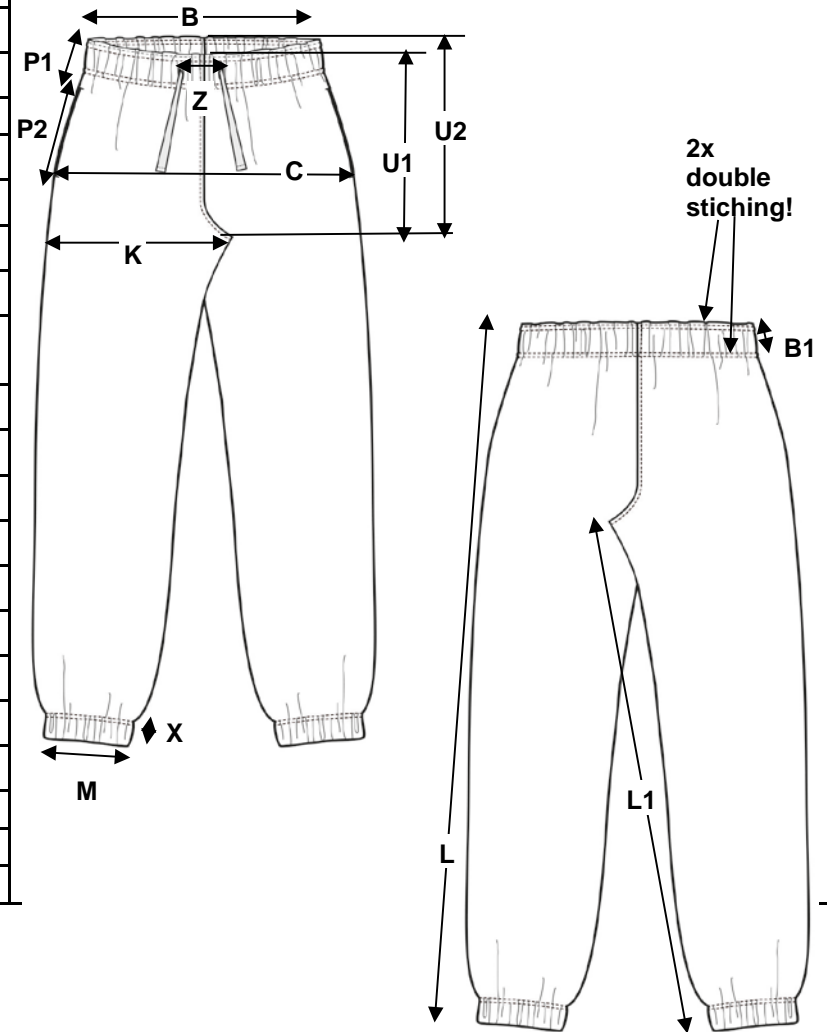

G9309 - G9316

Bio-Jogginghose unisex

Maßtabelle

Maße in cm	Position	Tolerance +/-	S	M	L	XL
			1/2 Weite	B	+/-1,0	32
1/2 Hüftweite	C	+/-1,0	48	51	54	57
Länge	L1	+/-0,5	79	80	81	84
Beinbreite	K	+/-0,5	31,5	33	34,5	36