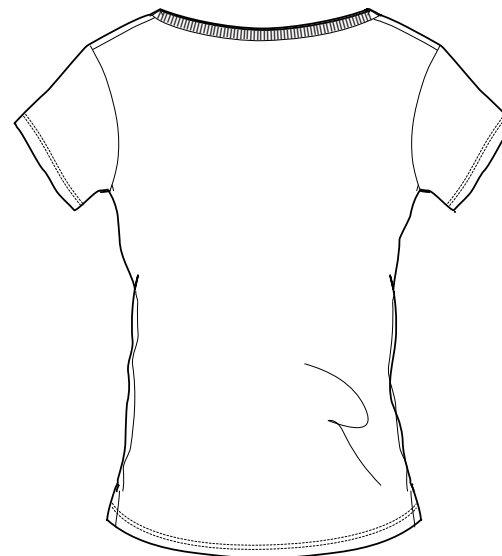

Bio-Damen-T-Shirt mit Rundhalsausschnitt

FRONT

BACK

Maßtabelle in cm	XS	S	M	L	XL	XXL
A 1/2 Brustweite 2,5 cm unterhalb der Armhöhle	41	44	47	50	53	56
B Gesamtlänge	62	65	68	71	74	77