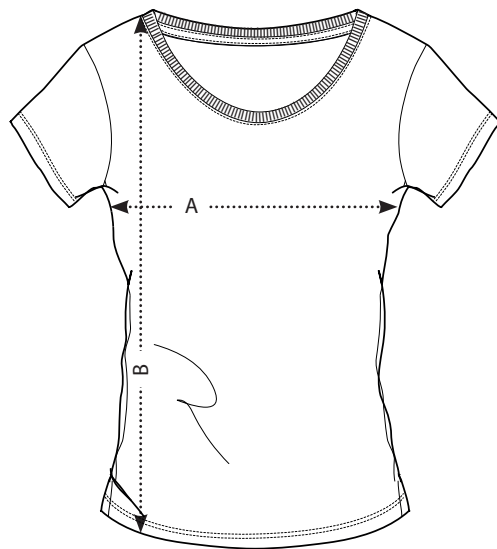

Bio-Damen-T-Shirt mit Rundhalsausschnitt

FRONT

BACK

Maßtabelle in cm	XS	S	M	L	XL	XXL
A 1/2 Brustweite 2,5 cm unterhalb der Armhöhle	41	44	47	50	53	56
B Gesamtlänge	62	65	68	71	74	77